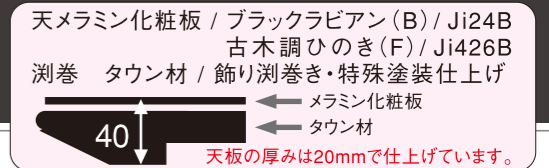

人気のブラックラビアンと風格漂う古木調 ひのきの2種類

Pシリーズ

9mmプレス鉄板 (ショット仕上げ) は、**関西のお好み焼**に大人気です。

※天フタは別売であります。

K型 組立て式 木製脚

※写真はPM1200B-KAです。

※写真はPM1200B-KBです。

型式 (洋卓)	外形寸法	SET価格
PA 850B-KA	2人掛け 850×800×700	¥138,000
PS1100B-KA	4人掛け 1100×800×700	¥154,000
PS1200B-KA	4人掛け 1200×800×700	¥158,000
PM1200B-KA	4人掛け 1200×800×700	¥164,000
PM1550B-KA	4人掛け 1550×800×700	¥194,000
PL1550B-KA	6人掛け 1550×800×700	¥224,000
PO1750B-KA	6人掛け 1750×800×700	¥280,000

型式 (和卓)	外形寸法	SET価格
PA 850B-KB	2人掛け 850×800×330	¥132,000
PS1100B-KB	4人掛け 1100×800×330	¥148,000
PS1200B-KB	4人掛け 1200×800×330	¥152,000
PM1200B-KB	4人掛け 1200×800×330	¥158,000
PM1550B-KB	4人掛け 1550×800×330	¥186,000
PL1550B-KB	6人掛け 1550×800×330	¥216,000
PO1750B-KB	6人掛け 1750×800×330	¥270,000

S型 組立て式 スチール脚

ベンチシートに最適です。

※写真はPM1200F-SAです。

※写真はPM1200F-SBです。

型式 (洋卓)	外形寸法	SET価格
PA 850F-SA	2人掛け 850×800×700	¥152,000
PS1100F-SA	4人掛け 1100×800×700	¥170,000
PS1200F-SA	4人掛け 1200×800×700	¥172,000
PM1200F-SA	4人掛け 1200×800×700	¥180,000
PM1550F-SA	4人掛け 1550×800×700	¥196,000
PL1550F-SA	6人掛け 1550×800×700	¥236,000
PO1750F-SA	6人掛け 1750×800×700	¥282,000