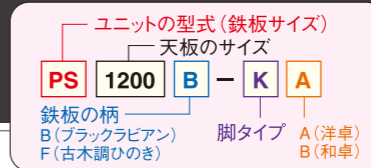

人気のブラックラビアンと風格漂う古木調 ひのきの2種類

Pシリーズ

9mmプレス鉄板 (ショット仕上げ) は、**関西のお好み焼**に大人気です。

※天フタは別売であります。

K型 組立て式 木製脚

※写真はPM1200B-KAです。

※写真はPM1200B-KBです。

型式 (洋卓)	外形寸法	SET価格
PA 850B-KA	2人掛け 850×800×700	¥138,000
PS1100B-KA	4人掛け 1100×800×700	¥154,000
PS1200B-KA	4人掛け 1200×800×700	¥158,000
PM1200B-KA	4人掛け 1200×800×700	¥164,000
PM1550B-KA	4人掛け 1550×800×700	¥194,000
PL1550B-KA	6人掛け 1550×800×700	¥224,000
PO1750B-KA	6人掛け 1750×800×700	¥280,000

型式 (和卓)	外形寸法	SET価格
PA 850B-KB	2人掛け 850×800×330	¥132,000
PS1100B-KB	4人掛け 1100×800×330	¥148,000
PS1200B-KB	4人掛け 1200×800×330	¥152,000
PM1200B-KB	4人掛け 1200×800×330	¥158,000
PM1550B-KB	4人掛け 1550×800×330	¥186,000
PL1550B-KB	6人掛け 1550×800×330	¥216,000
PO1750B-KB	6人掛け 1750×800×330	¥270,000

S型 組立て式 スチール脚

ベンチシートに最適です。

※写真はPM1200F-SAです。

※写真はPM1200F-SBです。

型式 (洋卓)	外形寸法	SET価格
PA 850F-SA	2人掛け 850×800×700	¥152,000
PS1100F-SA	4人掛け 1100×800×700	¥170,000
PS1200F-SA	4人掛け 1200×800×700	¥172,000
PM1200F-SA	4人掛け 1200×800×700	¥180,000
PM1550F-SA	4人掛け 1550×800×700	¥196,000
PL1550F-SA	6人掛け 1550×800×700	¥236,000
PO1750F-SA	6人掛け 1750×800×700	¥282,000