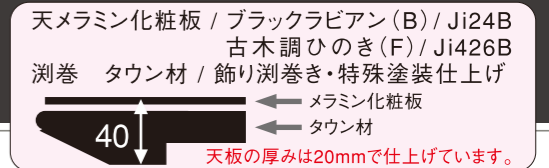

テーブル & カウンター用 電気式ユニット

ブラックラビアン 古木調ひのきの2種類

300度以上になれば安全装置が働き電源が切れるので、安心です。 店内の空気がクリーン!
6mm測付き鉄板 (ヘアライン仕上げ) は、立ち上がり早い。操作方法は**燃焼・保温**の切り替え式で、扱いが簡単です。
延長コードを使用すればカウンターにも、はめ込む事が出来ます。 三相仕様も出来ます。

テーブル & カウンター用 Eシリーズ 測付き鉄板

ヘアライン仕上げ

※写真はETです。

※写真はEXです。

※写真はEMです。

[2回路はコントロールBOXが2個になります。その為、コンセントが2ヶ所必要です。]

品名	型式	鉄板寸法	消費量	SET価格
電気式 ユニット E	ET	2枚焼 600×250×6	単相200V・1kw/h 1回路	¥220,000
	EA	2枚焼 400×360×6	単相200V・1.5kw/h 1回路	¥230,000
	ES	4枚焼 700×360×6	単相200V・3kw/h 1回路	¥260,000
	EM	4枚焼 740×360×6	単相200V・3kw/h 1回路	¥270,000
	EL	6枚焼 1150×360×9	単相200V・6kw/h 2回路	¥450,000
	EO	6枚焼 1350×360×12	単相200V・6kw/h 2回路	¥470,000
	EX	メイングリドル 900×500×12	三相200V・9kw/h 2回路	¥600,000

延長接続コード (1m)	単相	¥10,000
	三相	¥16,000

Eシリーズ

K型 組立て式 木製4本脚

※天フタは別売であります。

※写真はEM1200B-KAです。

※写真はEM1200B-KBです。

型式 (洋卓)	外形寸法	SET価格
EA 850B-KA	2人掛け 850×800×700	¥298,000
ES1100B-KA	4人掛け 1100×800×700	¥332,000
ES1200B-KA	4人掛け 1200×800×700	¥336,000
EM1200B-KA	4人掛け 1200×800×700	¥346,000
EM1550B-KA	4人掛け 1550×800×700	¥376,000
EL1550B-KA	6人掛け 1550×800×700	¥556,000
EO1750B-KA	6人掛け 1750×800×700	¥612,000