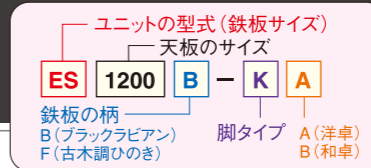

テーブル & カウンター用 電気式ユニット

ブラックラビアン 古木調ひのきの2種類

300度以上になれば安全装置が働き電源が切れるので、安心です。 店内の空気がクリーン!
6mm測付き鉄板 (ヘアライン仕上げ) は、立ち上がり早い。操作方法は**燃焼・保温**の切り替え式で、扱いが簡単です。
延長コードを使用すればカウンターにも、はめ込む事が出来ます。 三相仕様も出来ます。

テーブル & カウンター用 Eシリーズ 測付き鉄板

ヘアライン仕上げ

※写真はETです。

※写真はEXです。

※写真はEMです。

[2回路はコントロールBOXが2個になります。その為、コンセントが2ヶ所必要です。]

品名	型式	鉄板寸法	消費量	SET価格
電気式 ユニット E	ET	2枚焼 600×250×6	単相200V・1kw/h 1回路	¥220,000
	EA	2枚焼 400×360×6	単相200V・1.5kw/h 1回路	¥230,000
	ES	4枚焼 700×360×6	単相200V・3kw/h 1回路	¥260,000
	EM	4枚焼 740×360×6	単相200V・3kw/h 1回路	¥270,000
	EL	6枚焼 1150×360×9	単相200V・6kw/h 2回路	¥450,000
	EO	6枚焼 1350×360×12	単相200V・6kw/h 2回路	¥470,000
	EX	メイングリドル 900×500×12	三相200V・9kw/h 2回路	¥600,000