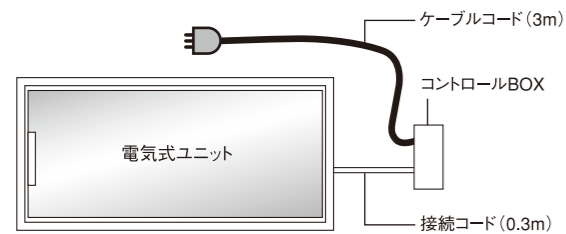

ヘアライン仕上げ

※写真はETです。

※写真はEXです。

※写真はEMです。

[2回路はコントロールBOXが2個になります。その為、コンセントが2ヶ所必要です。]

品名	型式	鉄板寸法	消費量	SET価格
電気式 ユニット E	ET	2枚焼 600×250×6	単相200V・1kw/h 1回路	¥220,000
	EA	2枚焼 400×360×6	単相200V・1.5kw/h 1回路	¥230,000
	ES	4枚焼 700×360×6	単相200V・3kw/h 1回路	¥260,000
	EM	4枚焼 740×360×6	単相200V・3kw/h 1回路	¥270,000
	EL	6枚焼 1150×360×9	単相200V・6kw/h 2回路	¥450,000
	EO	6枚焼 1350×360×12	単相200V・6kw/h 2回路	¥470,000
	EX	メイングリドル 900×500×12	三相200V・9kw/h 2回路	¥600,000

延長接続コード (1m)	単相	¥10,000
	三相	¥16,000

Eシリーズ

K型 組立て式 木製4本脚

※天フタは別売であります。

※写真はEM1200B-KAです。

※写真はEM1200B-KBです。

型式 (洋卓)	外形寸法	SET価格
EA 850B-KA	2人掛け 850×800×700	¥298,000
ES1100B-KA	4人掛け 1100×800×700	¥332,000
ES1200B-KA	4人掛け 1200×800×700	¥336,000
EM1200B-KA	4人掛け 1200×800×700	¥346,000
EM1550B-KA	4人掛け 1550×800×700	¥376,000
EL1550B-KA	6人掛け 1550×800×700	¥556,000
EO1750B-KA	6人掛け 1750×800×700	¥612,000

型式 (和卓)	外形寸法	SET価格
EA 850B-KB	2人掛け 850×800×330	¥292,000
ES1100B-KB	4人掛け 1100×800×330	¥326,000
ES1200B-KB	4人掛け 1200×800×330	¥330,000
EM1200B-KB	4人掛け 1200×800×330	¥340,000
EM1550B-KB	4人掛け 1550×800×330	¥368,000
EL1550B-KB	6人掛け 1550×800×330	¥548,000
EO1750B-KB	6人掛け 1750×800×330	¥602,000